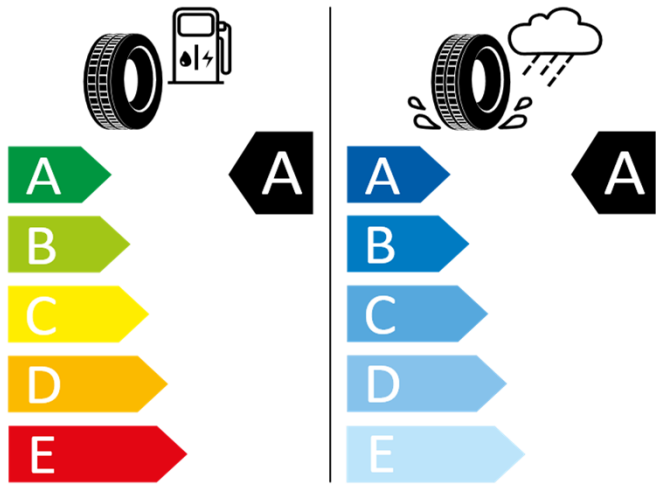

Hankook

1024355

215/65 R17 99V

C1