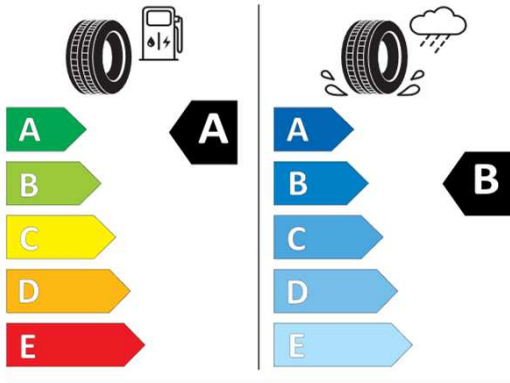

ENERG

MICHELIN

069790

205/55R17 91 V

C1

2020/740