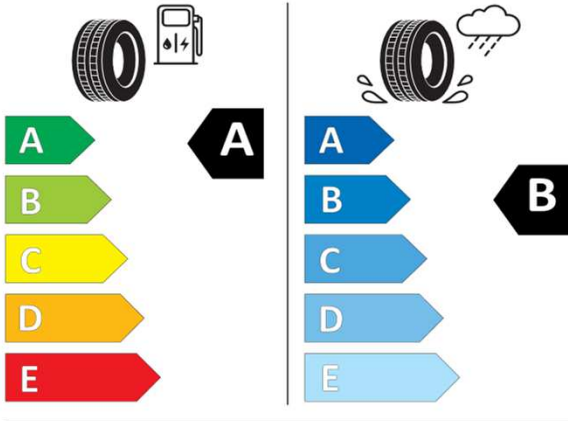

Autonovo a.s., Zvolenská cesta 40, Banská Bystrica, tel.: 048/43 66 300, www.autonovo.sk

ENERG ⚡

GOODYEAR

546793

205/60R16 92 V

C1

2020/740