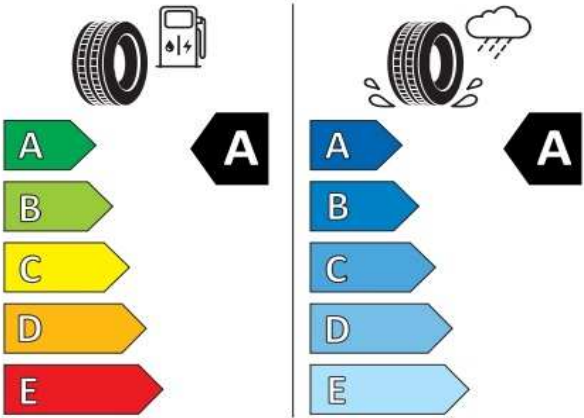

Giti Tire

A3675

215/55R17 98 H

C1