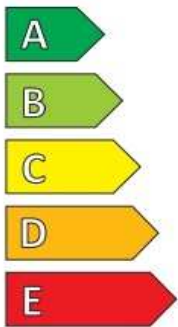

Hankook

1027451

205/65R15 99 H XL

C1

2020/740