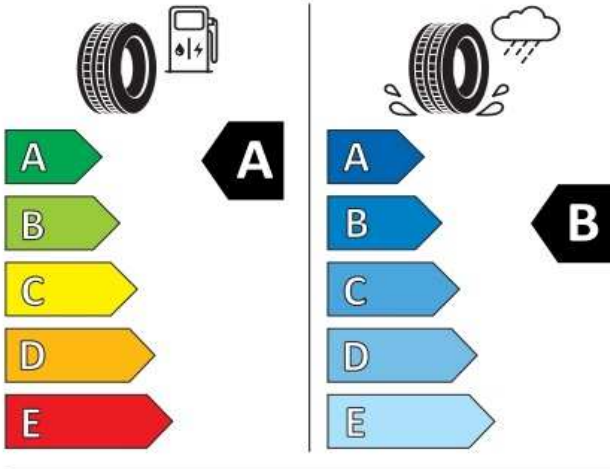

Hankook

1024259

235/50R18 101 H XL

C1