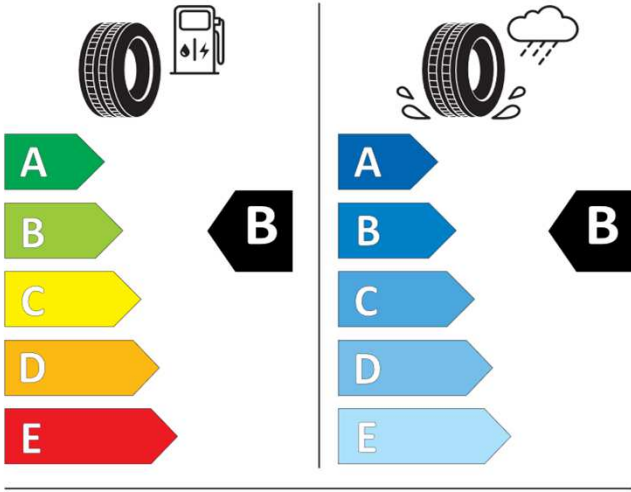

Autonovo a.s., Zvolenská cesta 40, Banská Bystrica, tel.: 048/43 66 300, www.autonovo.sk

PIRELLI

27284

285/45R20 108 W

C1

2020/740

Continental

0355701