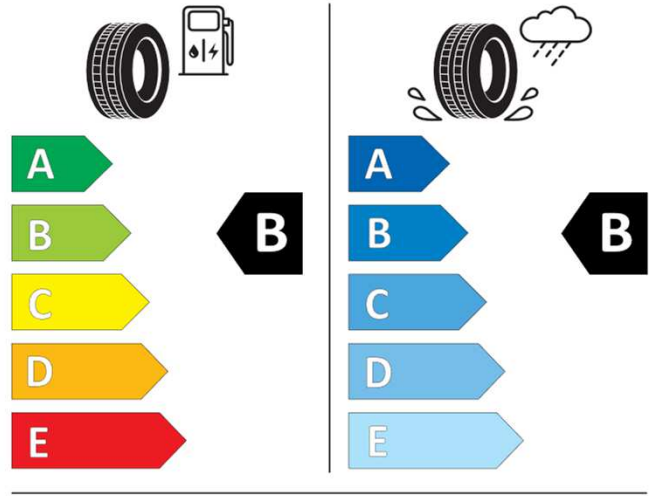

Continental

0355701

255/55 R 19 111 V XL

C1