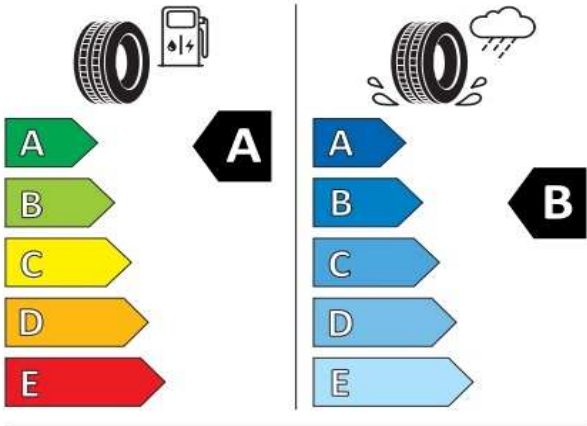

Ušetríte 1 000 € s DPH

Najnižšia cena za posledných 30 dní: 25 830 €

Autonovo a.s., Zvolenská cesta 40, Banská Bystrica, tel.: 048/43 66 300, www.autonovo.sk

ENERG

GOODYEAR

546612

205/55R17 91 V

C1