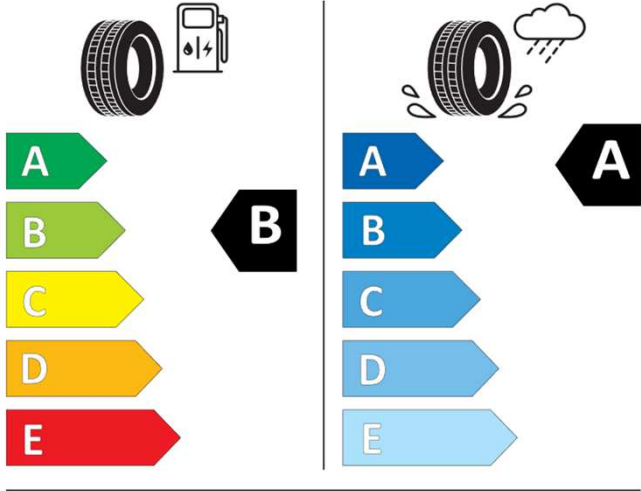

ENERGY

BRIDGESTONE

9888

285/45 R20 108 W

C1

2020/740