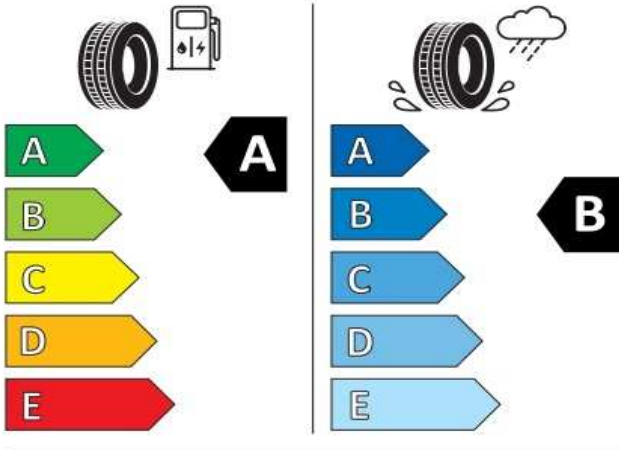

ENERG

GOODYEAR

546612

205/55R17 91 V

C1

2020/740