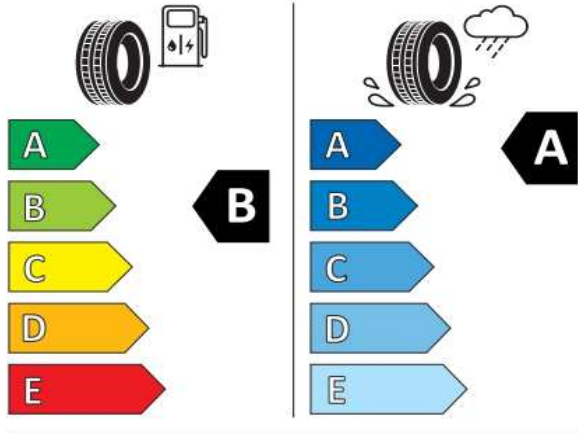

ENERG

NEXENTIRE

16309

225/45R17 91 W

C1

2020/740