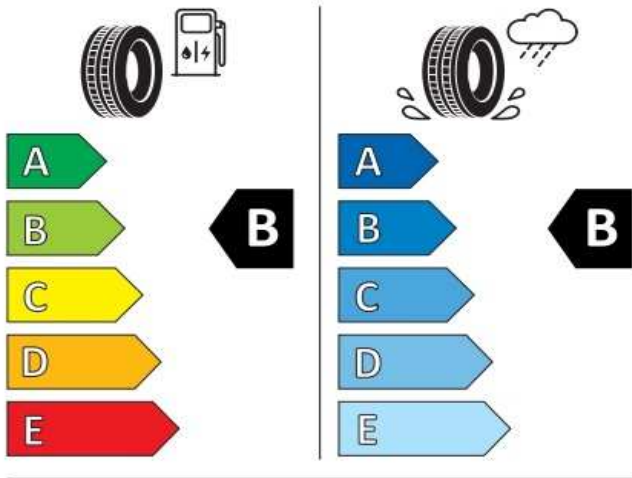

ENERG

PIRELLI

25198

235/50R19 99 V

C1

2020/740