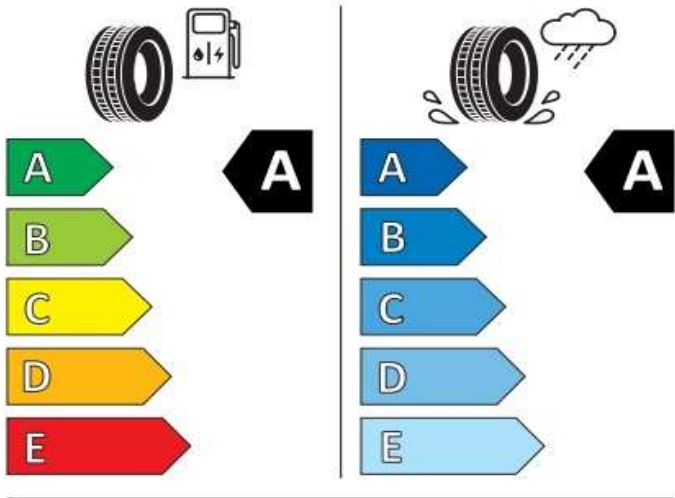

ENERG

Continental

0358161

205/55 R 17 91 V

C1

2020/740