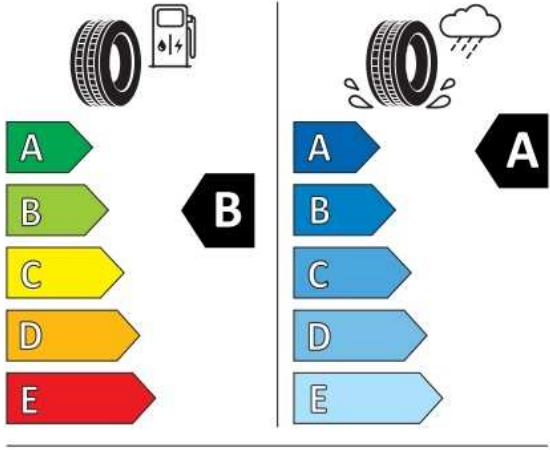

NEXENTIRE

16309

225/45R17 91 W

C1

2020/740