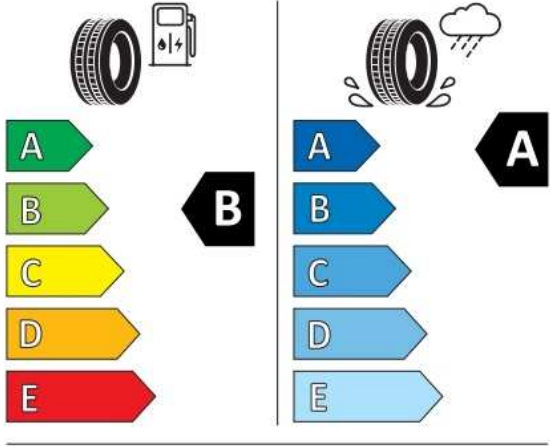

NEXENTIRE

16309

225/45R17 91 W

C1

2020/740