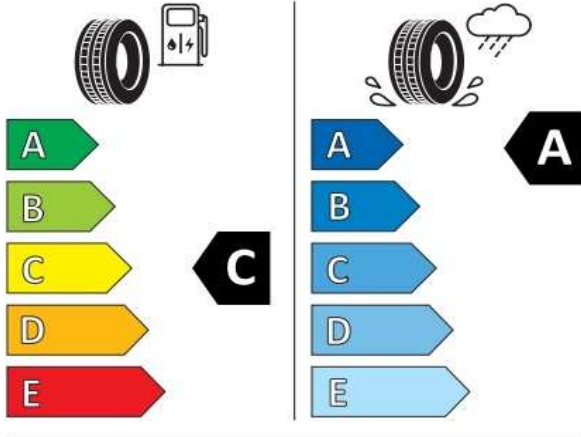

ENERG ⚡

Bridgestone

27564

235/35 R19 91 Y XL

C1

2020/740