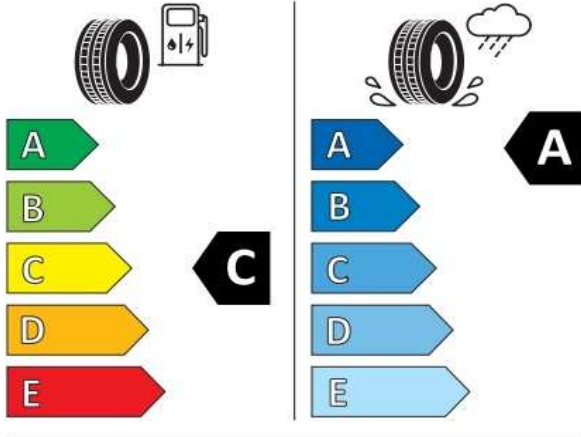

Autonovo a.s., Zvolenská cesta 40, Banská Bystrica, tel.: 048/43 66 300, www.autonovo.sk

ENERG ⚡

Bridgestone

27564

235/35 R19 91 Y XL

C1

2020/740