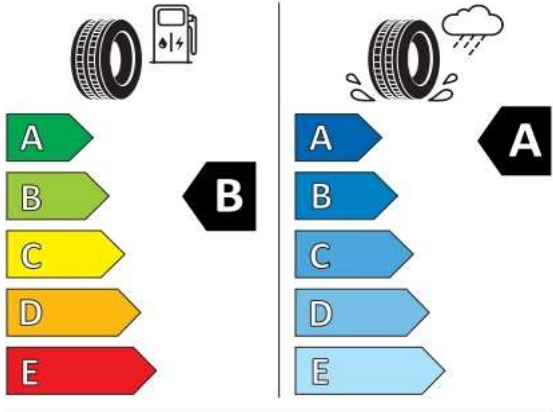

NEXENTIRE

16309

225/45R17 91 W

C1

2020/740