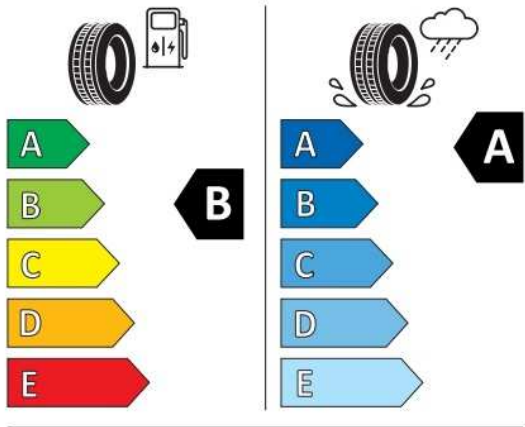

NEXENTIRE

16309

225/45R17 91 W

C1

2020/740