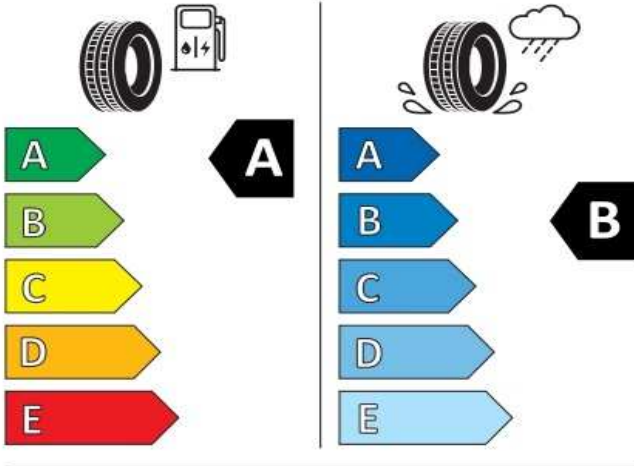

ENERG

GOODYEAR

546612

205/55R17 91 V

C1

2020/740