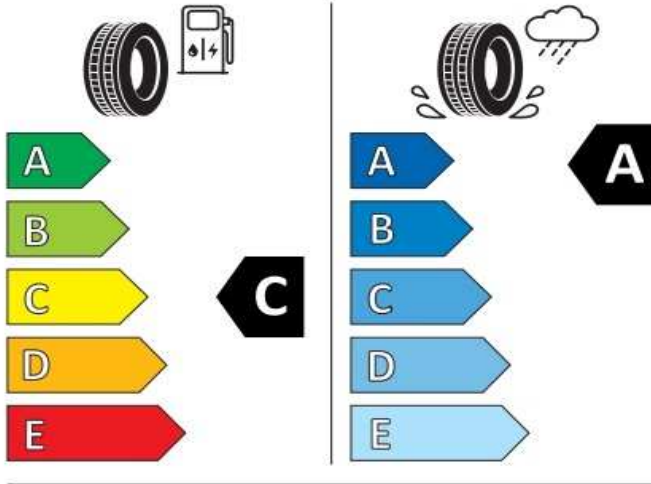

Ušetríte 3 500 € s DPH

Najnižšia cena za posledných 30 dní: 38 860 €

Autonovo a.s., Zvolenská cesta 40, Banská Bystrica, tel.: 048/43 66 300, www.autonovo.sk

ENERG

BRIDGESTONE

13878

215/50 R18 92 W

C1