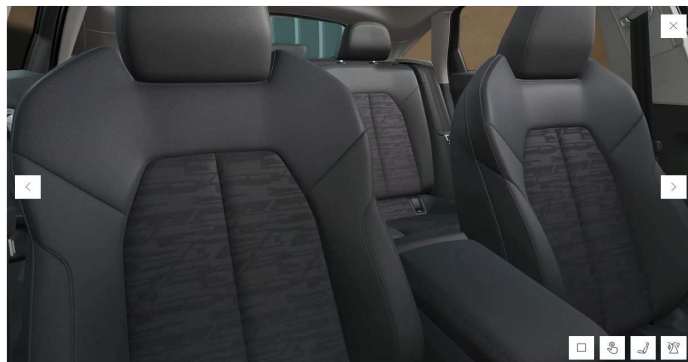

Objednávam áno / nie	Ponuka najžiadanejších doplnkov	Cena
	povinná výbava (lano + lekárnička + 1ks reflexná vesta + rukavice)	25,- EUR
	4 ks reflexná vesta s púzdom	25,- EUR
	1 l olej Audi Long Life	34,- EUR
	suchý zips na ŠPZ	15,- EUR
	gumenné rohože predné	65,- EUR
	gumenné rohože zadné	55,- EUR
	gumenna rohož do kufru	120,- EUR
	strešný nosič	360,-EUR
	nosič bicyklov na ťažné zariadenie (2 ks)	850,- EUR
	rožširovacía sada na 3. bicykel	200,- EUR
	Adaptér na zástrčku ťažného zariadenia (č. dielu: 000055400WF)	25,- EUR
	Gumená krytka ťažného zariadenia (č. dielu: 8R0803910) obj. Botoš/Fidesová	15,- EUR
	nosič bicyklov na strechu	230,- EUR
	box na lyže	970,- EUR
	značenie skiel VINPRINT	250,- EUR
	satelitné zabezpečenie COBRA s kartou	1 500,- EUR
v prípade záujmu o ďalšie doplnky navštívte náš e-shop na stránke www.autonovo.sk